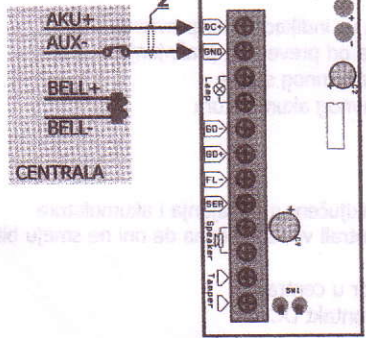

SPECTRA & DIGIPLEX

ESPRIT

MINIMALNA KONFIGURACIJA (2 provodnika)

MINIMALNA KONFIGURACIJA (2 provodnika) + INTERNI TAMPER