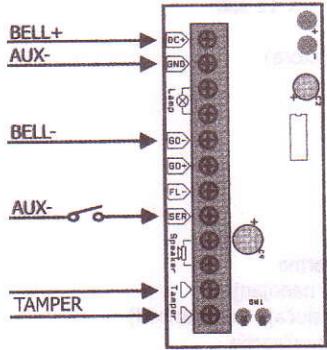

SPECTRA & DIGIPLEX

ESPRIT

MINIMALNA KONFIGURACIJA (2 provodnika)

MINIMALNA KONFIGURACIJA (2 provodnika) + INTERNI TAMPER