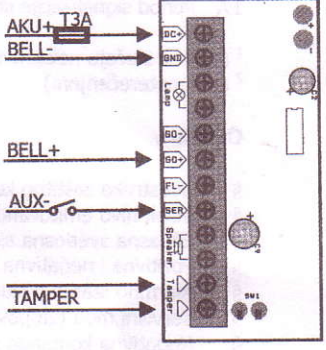

SPECTRA & DIGIPLEX

ESPRIT

MINIMALNA KONFIGURACIJA (2 provodnika)

MINIMALNA KONFIGURACIJA (2 provodnika) + INTERNI TAMPER