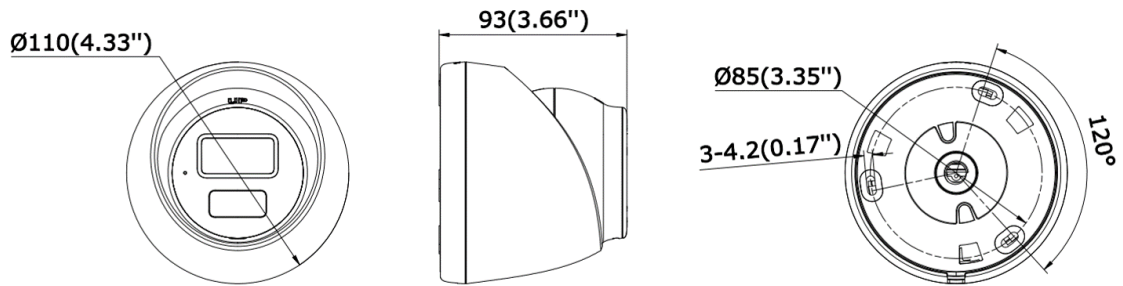

▪ Available Model

DS-2CD1327G2H-LIUF(2.8mm)

DS-2CD1327G2H-LIUF(4mm)

DS-2CD1327G2H-LIU(2.8mm)

DS-2CD1327G2H-LIU(4mm)

▪ **Dimension**

Unit:mm (inch)

▪ **Accessory**