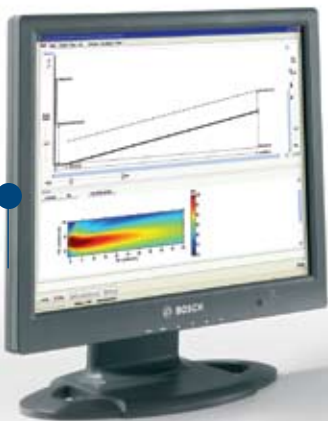

Vahvistimien etujäähdytys

Etupaneelista käytettävät liitännät ja energiatehokkaat ominaisuudet mahdollistavat uppoasennuksen seinään.