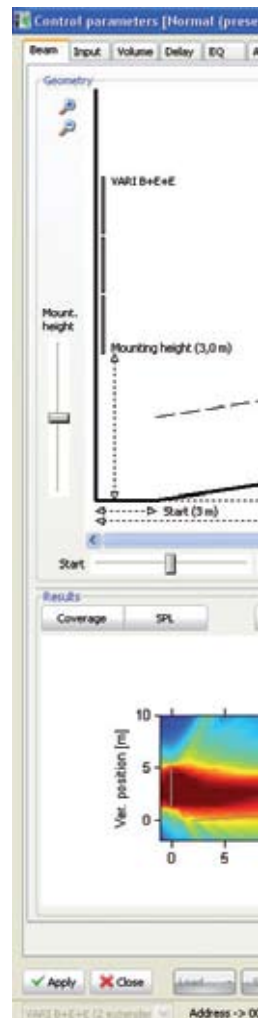

Ainutlaatuinen ohjelmisto takaa nopeat ja täsmälliset määrittäykset

Linjajärjestelmän määrittäminen ei ole koskaan ollut yhtä helppoa

Boschin määrittämisohjelmiston ansiosta linjajärjestelmän määrittäminen on nyt entistä helpompaa. Syötä vain huoneen mitat ja kaiuttimen asennuskorkeus, ja ohjelmisto luo automaattisesti optimaaliset ja reaaliaikaiset keilan asetukset. Lopputuloksena on täydellinen äänentoisto ilman aikaavieviä manuaalisia määrittäyksiä.

Helppokäyttöinen ohjelmistoliitäntä

Yksinkertaisia ohjelmistovalikoita on helppo käyttää. Ainutlaatuinen ohjelmistotoiminto luo reaaliaikaisen katselualan peittokuvion, jolla voidaan tarkistaa keilan ohjaus. Kun parametreja muutetaan, myös peittokuvio muuttuu välittömästi. Lisäksi ohjelmistossa on täydellinen verkkoseuranta-äyttö Vari-directional-järjestelmän vianmäärittämistä varten.

Ohjelmisto voi ohjata täysin sisäänrakennettua viivettä, taajuuskorjausta ja äänievakuointisovellusten valvontaparametreja, ja lisäksi siinä on automaattinen äänenvoimakkuuden säätö meluisia tiloja varten.

Määrittämisohjelmistoa käyttävä tietokone voidaan liittää järjestelmään suoraan tai verkon välityksellä RS485/USB-liitännän kautta.

Boschin älykkään määrittämisohjelmiston ansiosta Vari-directional-järjestelmän määrittäminen on nyt entistä helpompaa, sillä ohjelmisto luo optimaalisimman äänikeilan automaattisesti.