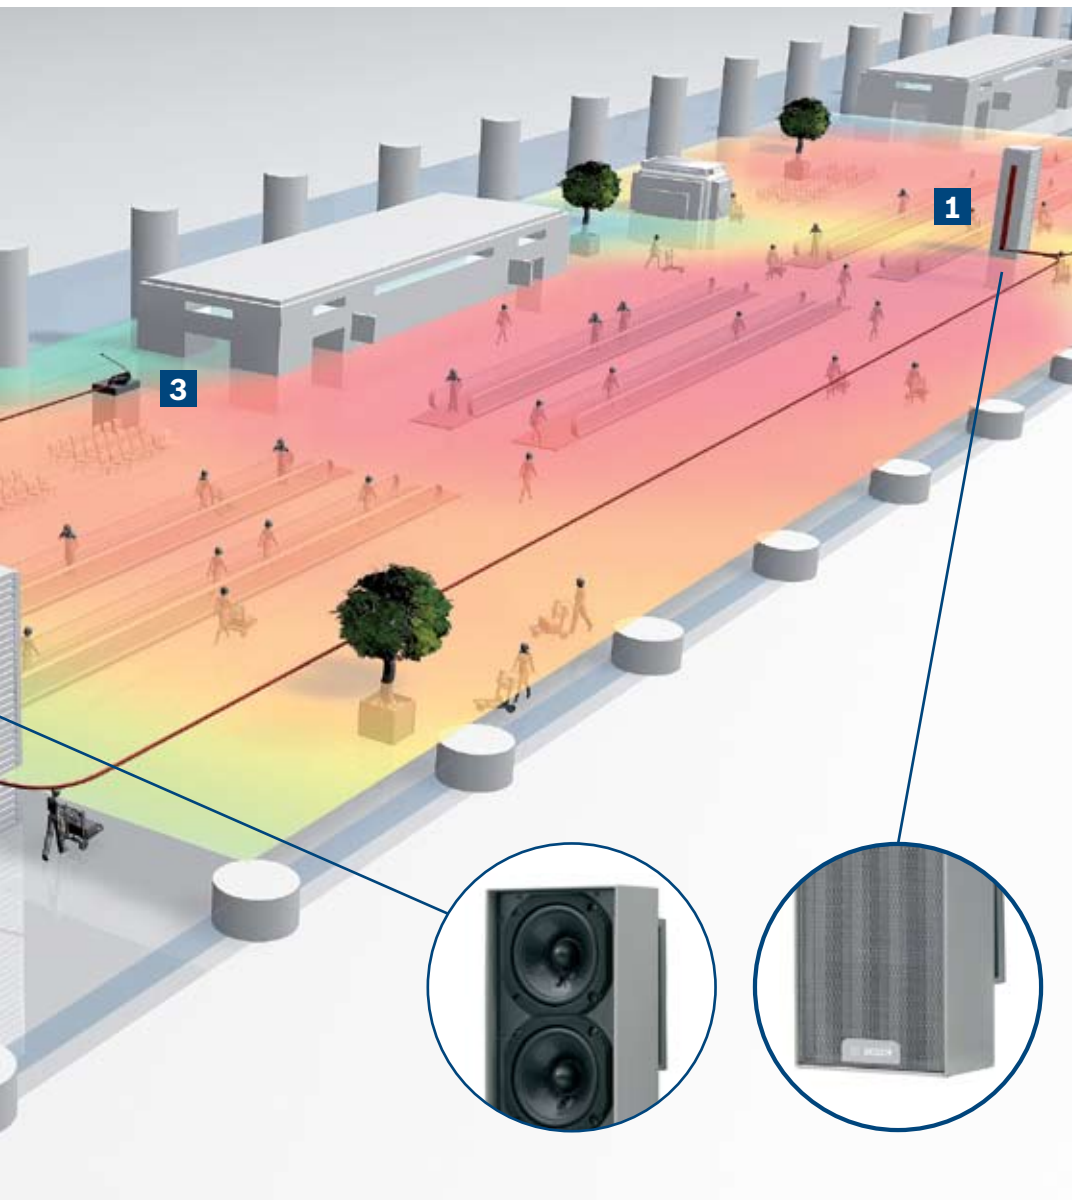

Oikea **ratkaisu** kaikkiin akustisesti haastaviin ympäristöihin

Vari-directional-järjestelmän ensiluokkainen tekniikka varmistaa, että kohdeyleisö kuulee kaiken täydellisesti käyttösovelluksesta huolimatta. Olipa kyseessä junakuulutus, saarnapuhe, musiikkikonsertti tai multimediaesitys, viesti tavoittaa kuulijansa aina kuuluvasti ja selkeästi.

1. 1 Vari-directional-järjestelmä
2. 2 Praesideo-järjestelmä
3. 3 Soittoasema