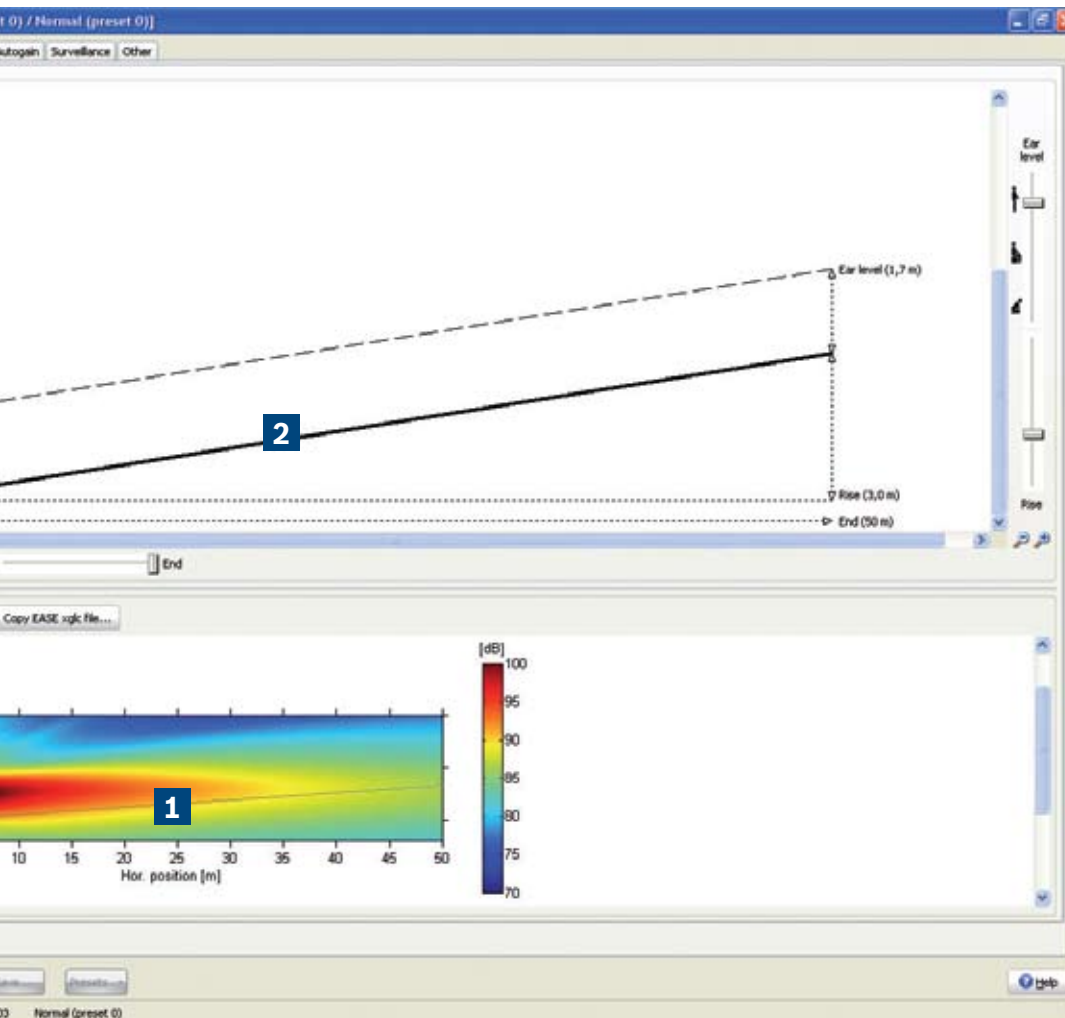

Täydellinen joustavuus

1. 1 Ohjelmisto luo järjestelmän äänikeilan automaattisesti käyttökohteen tarpeiden mukaan.
2. 2 Helppo kallistetun säteen luonti auditorioihin, joissa on nousevat istuinrivit.

Tasainen äänenpainetaso koko yleisöalueella. Korostuneita alueita ei ole – ääni on selkeä ja luonnollinen koko kuuntelualueella.