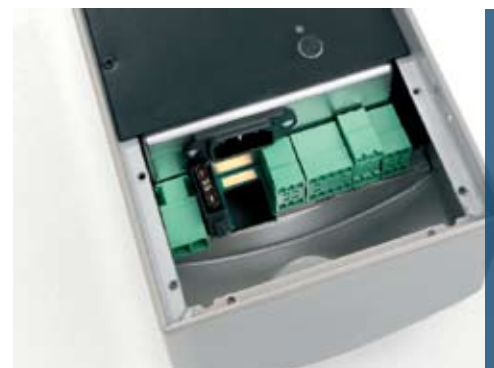

Ainutlaatuiset **ominaisuudet**

Modulaarisen rakenteen, yksinkertaisen asennuksen ja helpon määrittelyn ansiosta nämä kaiuttimet ovat oikea ratkaisu vaikeisiin ympäristöihin.

Aktiivinen linjajärjestelmä

Boschin aktiivinen tekniikka kattaa suuren, jopa 50 metrin toiminta-alueen ja luo tasaisesti jakautuvan äänikuvion. Sähköinen keilan suuntaus optimoi koko yleisön kattavan toiminta-alueen hukkaamatta äänienergiaa kattoon tai yleisön yläpuolella olevaan avoimeen tilaan. Näin kaikuminen vähenee, ja tuloksena on erinomainen puheen selkeys.

EVAC-yhteensopiva

Täydellisen EVAC-yhteensopivuuden ansiosta järjestelmä vastaa paikallisia ja kansainvälisiä äänievakuointivaatimuksia. Kaikki vahvistinten ja kaiuttimien komponentit ovat täysin valvottuja. Lisäksi saatavilla on häiriöiden tunnistus ja varavirtalähde yleisäänentoisto- ja äänievakuointijärjestelmiin, kuten Plenaan ja Praesideon.

CobraNet™-verkkotoiminto

Valinnaisen CobraNet™-verkkotoiminnon kautta saatava digitaalinen ääni mahdollistaa järjestelmän täydellisen integroinnin digitaalisiin yleisäänentoistojärjestelmiin, kuten Boschin Praesideon.